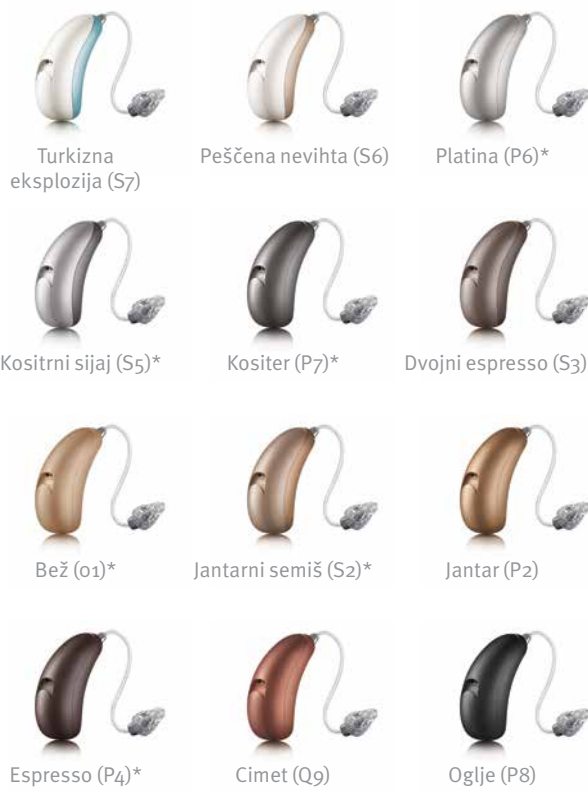

Moxi

Vaši najboljši pogovori so tu

Slušni aparati so prikazani v dejanski velikosti

Moxi Kiss
Zagotavlja jasen in naraven zvok v ohišju brez krmilnih gumbov.

Moxi Dura
Zanesljiv in trpežen z baterijo, ki traja dlje.

Moxi Now
Kot najmanjši na svetu je zelo diskreten in nadvse udoben.

Moxi Fit
Ima gumb za upravljanje funkcij in zagotavlja jasne telefonske pogovore.

Katera barva vam pristoji?

*Barve, ki so na voljo za Moxi Fit R