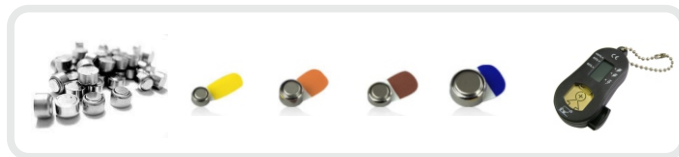

Baterije

Želimo, da slušni aparat ali govorni procesor polževega vsadka deluje zanesljivo in čim dlje, ne da bi bilo potrebno menjati baterijo. V našo ponudbo smo uvrstili le baterije, ki so kakovostne in to po zelo ugodni ceni. Primerne so za vse blagovne znamke slušnih pripomočkov.