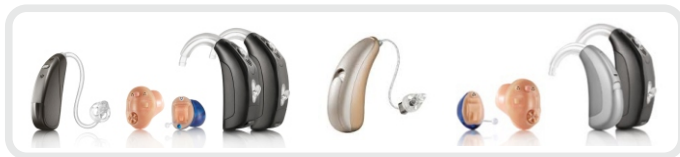

Slušni aparati

Vsak slušni aparat bomo skupaj z vami skrbno izbrali, ter prilagodili skladno z vašimi željami in potrebami.

Nudimo slušne aparate Unitron, ki imajo več kot 50 let tradicije in so poznani po najvišji kakovosti, ki je dostopna vsem.