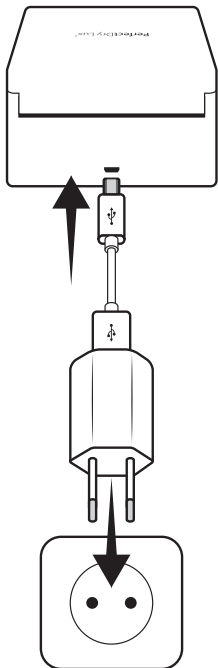

1

1. Napravo PerfectDry Lux® priključite. Modri svetlobni indikator na sprednji strani prikazuje, da je naprava vključena. V kolikor ne začnete postopka sušenja v naslednjih 30 sekundah, se bo svetlobni indikator ugasnil.