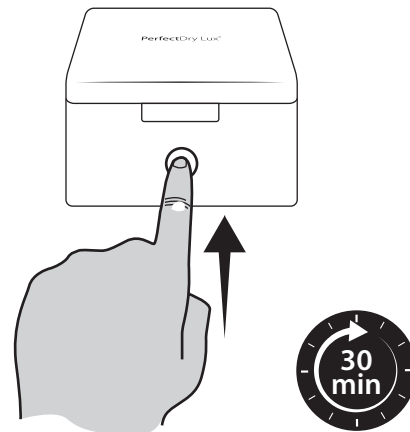

3

3. Za pričetek sušilnega cikla pritisnite tipko. Modri svetlobni indikator utripa počasi, kar pomeni, da naprava deluje.

Sušilni cikel se bo izvajal le, ko bo pokrov zaprt.

PerfectDry Lux® se po zaključku sušilnega cikla (30 minut) samodejno ugasne. Svetlobni indikator se bo prav tako ugasnil.